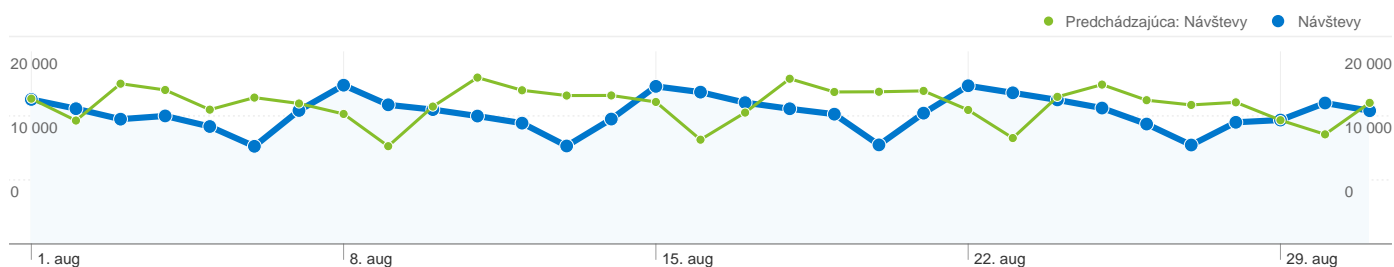

Návštevy pripadajúce na všetkých návštevníkov

1.8.2011 - 31.8.2011
Porovnanie: 1.7.2011 - 31.7.2011

422 485 Návštevy

13 628,55 Návštevy/deň

Predchádzajúca: 450 938 (-6,31%)

Predchádzajúca: 14 546,39 (-6,31%)

pondelok, 1. augusta 2011	3,56% (15 045)
piatok, 1. júla 2011	3,35% (15 125)
utorok, 2. augusta 2011	3,33% (14 081)
sobota, 2. júla 2011	2,85% (12 848)
streda, 3. augusta 2011	3,07% (12 991)
nedeľa, 3. júla 2011	3,70% (16 684)
štvrtok, 4. augusta 2011	3,15% (13 327)
pondelok, 4. júla 2011	3,56% (16 031)
piatok, 5. augusta 2011	2,89% (12 227)
utorok, 5. júla 2011	3,10% (13 980)
sobota, 6. augusta 2011	2,41% (10 164)
streda, 6. júla 2011	3,38% (15 237)
nedeľa, 7. augusta 2011	3,29% (13 896)
štvrtok, 7. júla 2011	3,24% (14 623)
pondelok, 8. augusta 2011	3,91% (16 528)
piatok, 8. júla 2011	3,00% (13 534)
utorok, 9. augusta 2011	3,43% (14 485)
sobota, 9. júla 2011	2,26% (10 178)
streda, 10. augusta 2011	3,31% (13 987)
nedeľa, 10. júla 2011	3,17% (14 301)
štvrtok, 11. augusta 2011	3,15% (13 315)
pondelok, 11. júla 2011	3,84% (17 322)
piatok, 12. augusta 2011	2,98% (12 577)
utorok, 12. júla 2011	3,55% (15 999)
sobota, 13. augusta 2011	2,41% (10 198)
streda, 13. júla 2011	3,43% (15 449)
nedeľa, 14. augusta 2011	3,08% (13 001)
štvrtok, 14. júla 2011	3,43% (15 460)