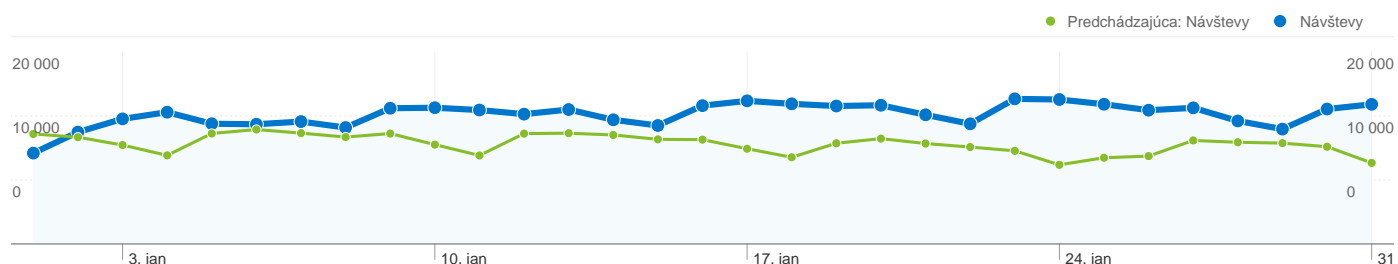

Návštevy pripadajúce na všetkých návštevníkov

1.1.2011 - 31.1.2011
Porovnanie: 1.12.2010 - 31.12.2010

417 450 Návštevy

13 466,13 Návštevy/deň

Predchádzajúca: 322 720 (29,35%)

Predchádzajúca: 10 410,32 (29,35%)

sobota, 1. januára 2011	2,27% (9 458)
streda, 1. decembra 2010	3,55% (11 449)
nedel'a, 2. januára 2011	2,79% (11 644)
štvrtok, 2. decembra 2010	3,44% (11 114)
pondelok, 3. januára 2011	3,12% (13 021)
piatok, 3. decembra 2010	3,19% (10 294)
utorok, 4. januára 2011	3,29% (13 719)
sobota, 4. decembra 2010	2,86% (9 220)
streda, 5. januára 2011	3,00% (12 514)
nedel'a, 5. decembra 2010	3,56% (11 500)
štvrtok, 6. januára 2011	2,99% (12 463)
pondelok, 6. decembra 2010	3,69% (11 913)
piatok, 7. januára 2011	3,05% (12 741)
utorok, 7. decembra 2010	3,57% (11 537)
sobota, 8. januára 2011	2,90% (12 115)
streda, 8. decembra 2010	3,45% (11 129)
nedel'a, 9. januára 2011	3,38% (14 130)
štvrtok, 9. decembra 2010	3,56% (11 493)
pondelok, 10. januára 2011	3,40% (14 181)
piatok, 10. decembra 2010	3,20% (10 340)
utorok, 11. januára 2011	3,34% (13 943)
sobota, 11. decembra 2010	2,85% (9 213)
streda, 12. januára 2011	3,24% (13 516)
nedel'a, 12. decembra 2010	3,56% (11 489)
štvrtok, 13. januára 2011	3,35% (13 994)
pondelok, 13. decembra 2010	3,57% (11 531)
piatok, 14. januára 2011	3,10% (12 924)
utorok, 14. decembra 2010	3,52% (11 345)