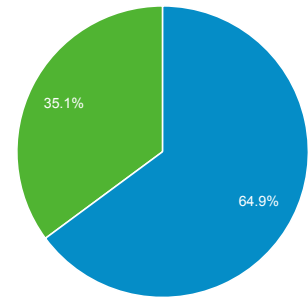

1. 5. 2015 - 31. 5. 2015

Prehľad publika

Všetky relácie
100,00 %

Prehľad

Relácie
325 738

Používatelia
150 917

Zobrazenia stránky
1 519 521

Počet stránok na reláciu
4,66

Priem. trvanie relácie
00:04:48

Miera okamžitých odchodov
49,78 %

% nových relácií
35,09 %

■ Returning Visitor ■ New Visitor

Jazyk	Relácie	% Relácie
1. sk	190 659	58,53 %
2. sk-sk	66 227	20,33 %
3. en-us	25 771	7,91 %
4. cs	22 475	6,90 %
5. cs-cz	5 199	1,60 %
6. en	3 278	1,01 %
7. en-gb	2 783	0,85 %
8. hu	1 609	0,49 %
9. hu-hu	1 327	0,41 %
10. de	1 257	0,39 %