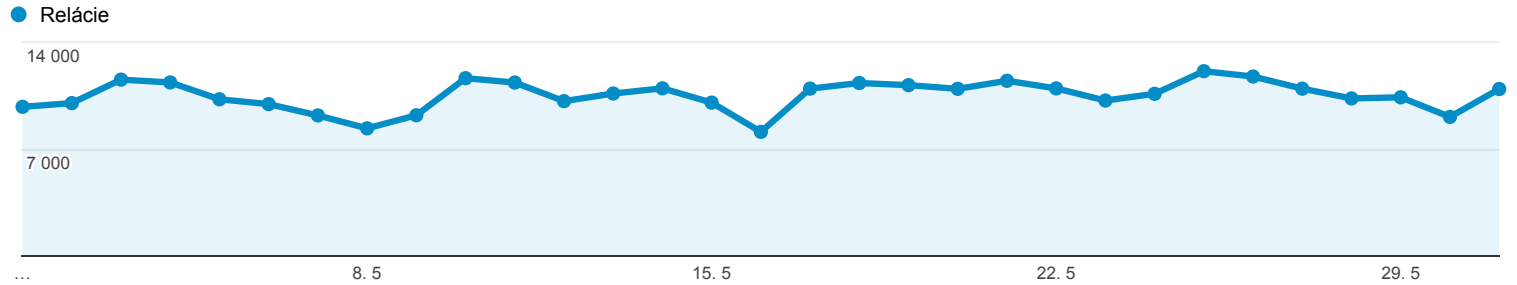

1. 5. 2015 - 31. 5. 2015

Prehľad publika

Všetky relácie
100,00 %

Prehľad

Relácie
325 738

Používatelia
150 917

Zobrazenia stránky
1 519 521

Počet stránok na reláciu
4,66

Priem. trvanie relácie
00:04:48

Miera okamžitých odchodov
49,78 %

% nových relácií
35,09 %

■ Returning Visitor ■ New Visitor

Jazyk	Relácie	% Relácie
1. sk	190 659	58,53 %
2. sk-sk	66 227	20,33 %
3. en-us	25 771	7,91 %
4. cs	22 475	6,90 %
5. cs-cz	5 199	1,60 %
6. en	3 278	1,01 %
7. en-gb	2 783	0,85 %
8. hu	1 609	0,49 %
9. hu-hu	1 327	0,41 %
10. de	1 257	0,39 %