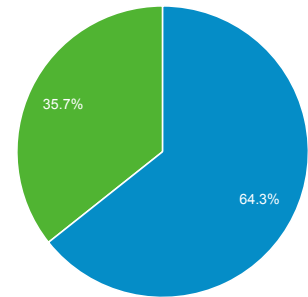

1. 2. 2015 - 28. 2. 2015

Prehľad publika

Všetky relácie
100,00 %

Prehľad

Relácie
249 208

Používatelia
116 214

Zobrazenia stránky
1 358 962

Počet stránok na reláciu
5,45

Priem. trvanie relácie
00:05:01

Miera okamžitých odchodov
50,31 %

% nových relácií
35,64 %

■ Returning Visitor ■ New Visitor

Jazyk	Relácie	% Relácie
1. sk	148 094	59,43 %
2. sk-sk	45 692	18,33 %
3. cs	20 231	8,12 %
4. en-us	18 893	7,58 %
5. cs-cz	3 891	1,56 %
6. en	2 669	1,07 %
7. en-gb	2 358	0,95 %
8. hu	1 290	0,52 %
9. hu-hu	1 076	0,43 %
10. de	1 042	0,42 %