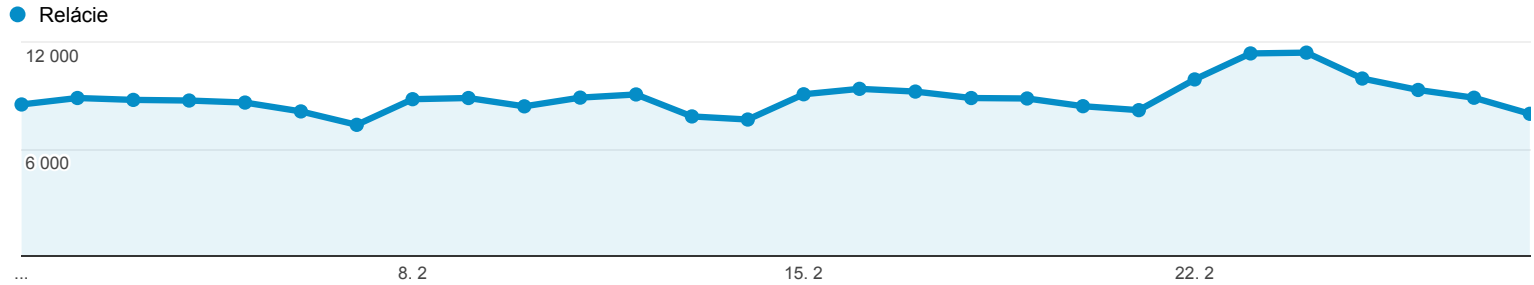

1. 2. 2015 - 28. 2. 2015

Prehľad publika

Všetky relácie
100,00 %

Prehľad

Relácie
249 208

Používatelia
116 214

Zobrazenia stránky
1 358 962

Počet stránok na reláciu
5,45

Priem. trvanie relácie
00:05:01

Miera okamžitých odchodov
50,31 %

% nových relácií
35,64 %

■ Returning Visitor ■ New Visitor

Jazyk	Relácie	% Relácie
1. sk	148 094	59,43 %
2. sk-sk	45 692	18,33 %
3. cs	20 231	8,12 %
4. en-us	18 893	7,58 %
5. cs-cz	3 891	1,56 %
6. en	2 669	1,07 %
7. en-gb	2 358	0,95 %
8. hu	1 290	0,52 %
9. hu-hu	1 076	0,43 %
10. de	1 042	0,42 %