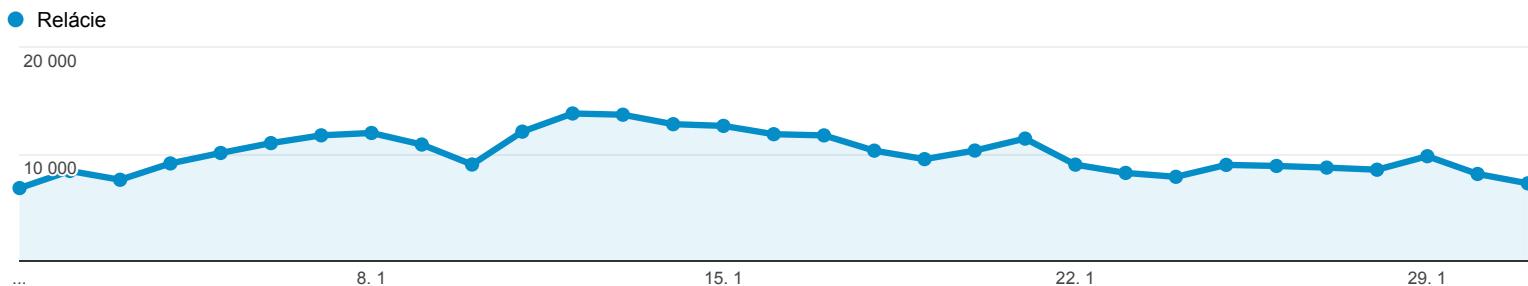

1. 1. 2015 - 31. 1. 2015

Prehľad publika

Všetky relácie
100,00 %

Prehľad

Relácie
312 428

Používatelia
133 800

Zobrazenia stránky
1 762 255

Počet stránok na reláciu
5,64

Priem. trvanie relácie
00:05:53

Miera okamžitých odchodov
47,89 %

% nových relácií
33,93 %

■ Returning Visitor ■ New Visitor

Jazyk	Relácie	% Relácie
1. sk	186 458	59,68 %
2. sk-sk	58 145	18,61 %
3. cs	24 758	7,92 %
4. en-us	22 448	7,19 %
5. cs-cz	4 756	1,52 %
6. en	4 344	1,39 %
7. en-gb	3 002	0,96 %
8. hu	1 493	0,48 %
9. hu-hu	1 335	0,43 %
10. de	1 137	0,36 %