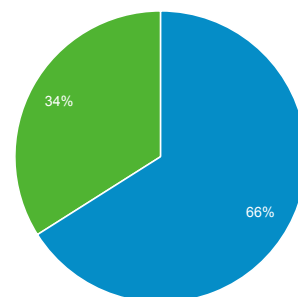

1. 1. 2015 - 31. 1. 2015

Prehľad publika

Všetky relácie
100,00 %

Prehľad

Relácie
312 428

Používatelia
133 800

Zobrazenia stránky
1 762 255

Počet stránok na reláciu
5,64

Priem. trvanie relácie
00:05:53

Miera okamžitých odchodov
47,89 %

% nových relácií
33,93 %

■ Returning Visitor ■ New Visitor

Jazyk	Relácie	% Relácie
1. sk	186 458	59,68 %
2. sk-sk	58 145	18,61 %
3. cs	24 758	7,92 %
4. en-us	22 448	7,19 %
5. cs-cz	4 756	1,52 %
6. en	4 344	1,39 %
7. en-gb	3 002	0,96 %
8. hu	1 493	0,48 %
9. hu-hu	1 335	0,43 %
10. de	1 137	0,36 %