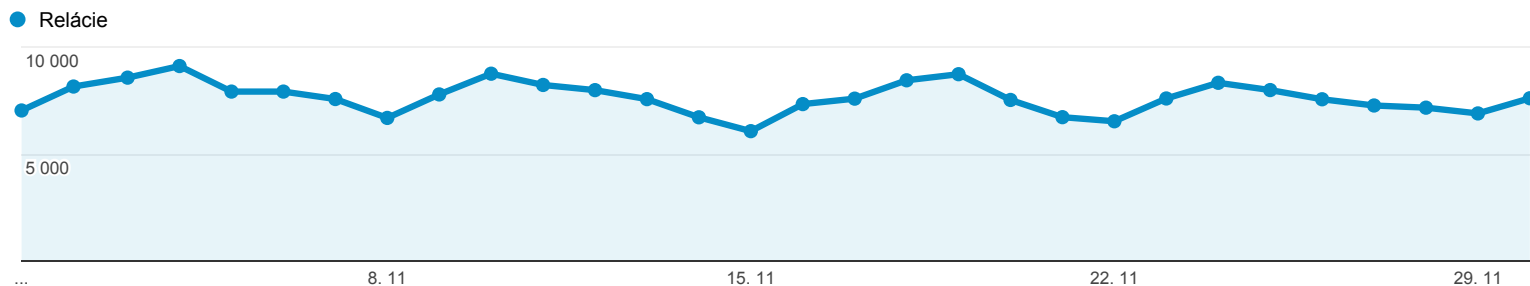

1. 11. 2014 - 30. 11. 2014

# Prehľad publika

Všetky relácie  
100,00 %

+ Pridať segment

Prehľad

Relácie  
**229 443**

Používatelia  
**103 885**

Zobrazenia stránky  
**1 290 600**

Počet stránok na reláciu  
**5,62**