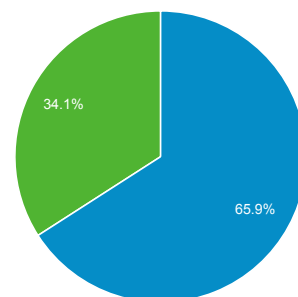

Relácie
229 443

Používatelia
103 885

Zobrazenia stránky
1 290 600

Počet stránok na reláciu
5,62

Priem. trvanie relácie
00:04:52

Miera okamžitých odchodov
48,87 %

% nových relácií
34,04 %

Returning Visitor New Visitor